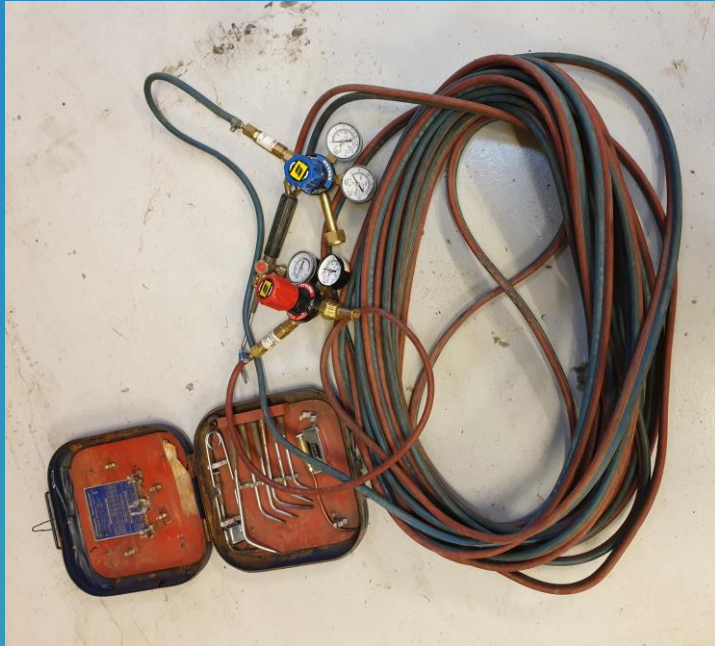

SKÆREBRÆNDER- SÆT

EKSTRA LANG
SLANGE