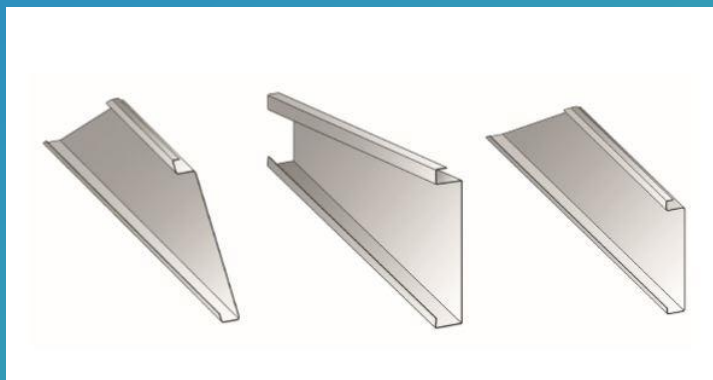

SCHLEBACH PROFILLERINGS- MASKINE

STÅL KOBBER ALU
ZINK